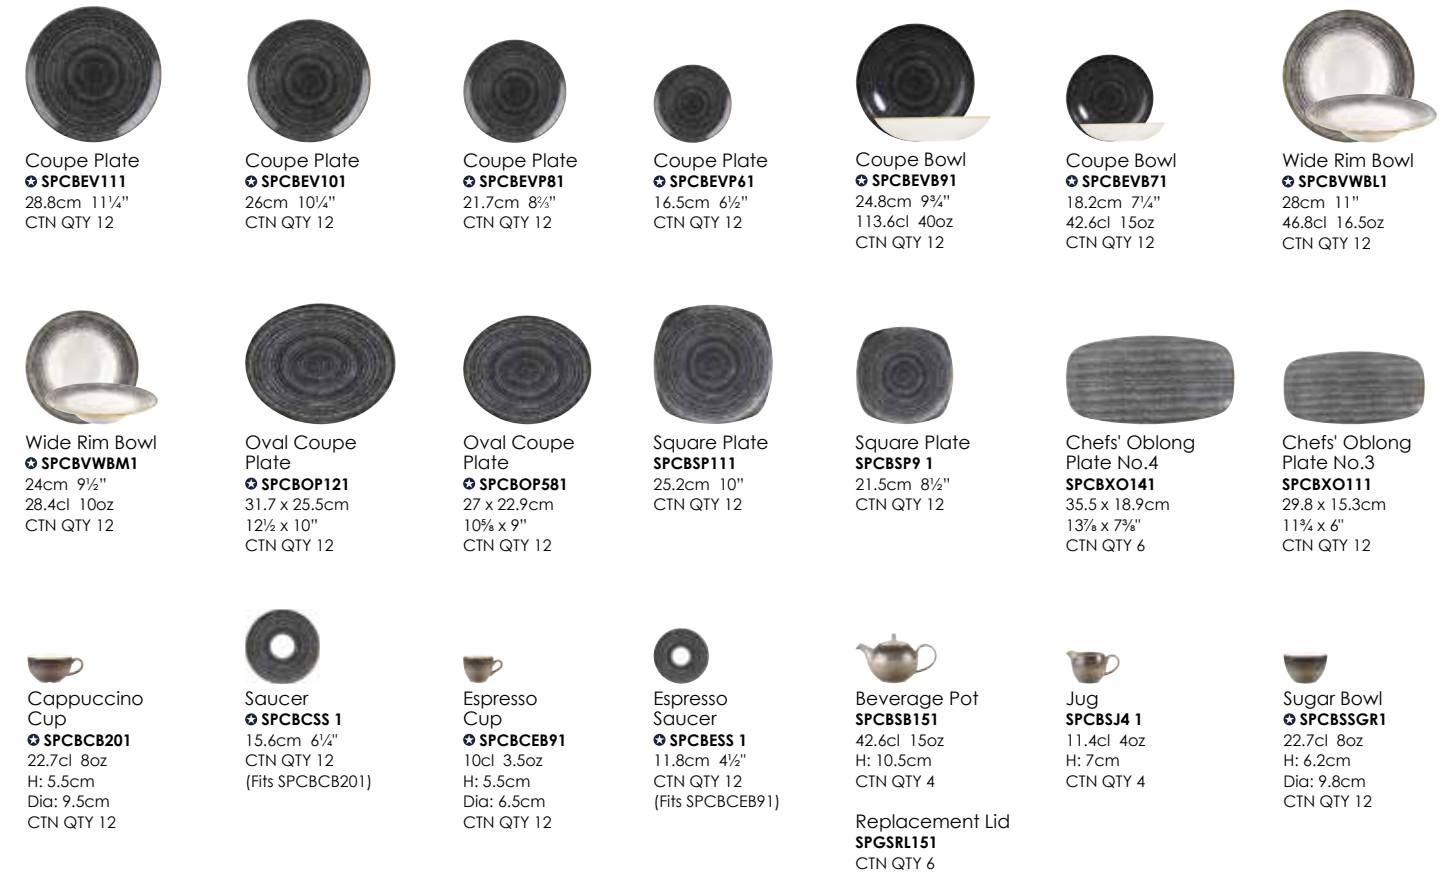

HOMESPUN ITEM RANGE | CHARCOAL BLACK

Coupe Plate
SPCBCV111
28.8cm 11¼"
CTN QTY 12

Coupe Plate
SPCBCV101
26cm 10¼"
CTN QTY 12

Coupe Plate
SPCBCVP81
21.7cm 8½"
CTN QTY 12

Coupe Plate
SPCBCVP61
16.5cm 6½"
CTN QTY 12

Coupe Bowl
SPCBCVB91
24.8cm 9¾"
113.6cl 40oz
CTN QTY 12

Coupe Bowl
SPCBCVB71
18.2cm 7¼"
42.6cl 15oz
CTN QTY 12

Wide Rim Bowl
SPCBVWBL1
28cm 11"
46.8cl 16.5oz
CTN QTY 12

Wide Rim Bowl
SPCBVWBM1
24cm 9½"
28.4cl 10oz
CTN QTY 12

Oval Coupe Plate
SPCBOP121
31.7 x 25.5cm
12½ x 10"
CTN QTY 12

Oval Coupe Plate
SPCBOP581
27 x 22.9cm
10½ x 9"
CTN QTY 12

Square Plate
SPCBSP111
25.2cm 10"
CTN QTY 12

Square Plate
SPCBSP91
21.5cm 8½"
CTN QTY 12

Chefs' Oblong Plate No.4
SPCBXO141
35.5 x 18.9cm
13¾ x 7¾"
CTN QTY 6

Chefs' Oblong Plate No.3
SPCBXO111
29.8 x 15.3cm
11¾ x 6"
CTN QTY 12

Cappuccino Cup
SPCBCB201
22.7cl 8oz
H: 5.5cm
Dia: 9.5cm
CTN QTY 12

Saucer
SPCBCSS 1
15.6cm 6¼"
CTN QTY 12
(Fits SPCBCB201)

Espresso Cup
SPCBCEB91
10cl 3.5oz
H: 5.5cm
Dia: 6.5cm
CTN QTY 12

Espresso Saucer
SPCBESS 1
11.8cm 4½"
CTN QTY 12
(Fits SPCBCEB91)

Beverage Pot
SPCBSB151
42.6cl 15oz
H: 10.5cm
CTN QTY 4

Jug
SPCBSJ4 1
11.4cl 4oz
H: 7cm
CTN QTY 4

Sugar Bowl
SPCBSGR1
22.7cl 8oz
H: 6.2cm
Dia: 9.8cm
CTN QTY 12

Replacement Lid
SPGSRL151
CTN QTY 6