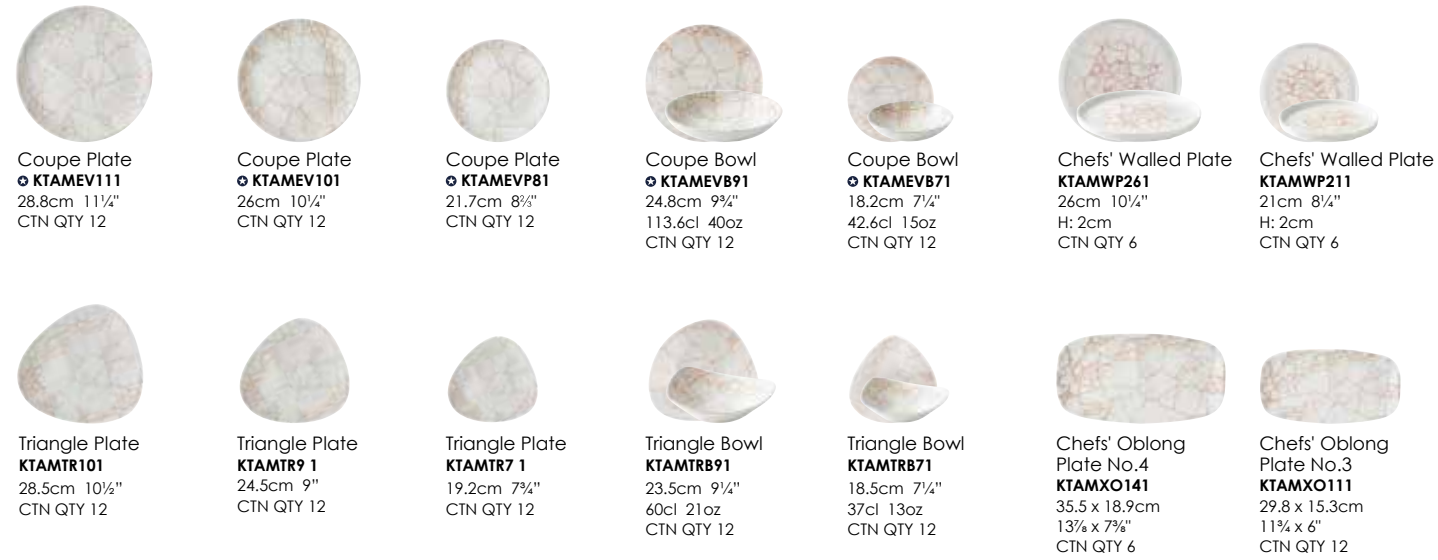

HOMESPUN ACCENTS ITEM RANGE | JASPER GREY

HOMESPUN ACCENTS ITEM RANGE | AQUAMARINE

HOMESPUN ACCENTS ITEM RANGE | QUARTZ BLACK

NEW COLOUR

KINTSUGI ITEM RANGE | CORAL

KINTSUGI ITEM RANGE | AGATE GREY

KINTSUGI ITEM RANGE | PEARL GREY